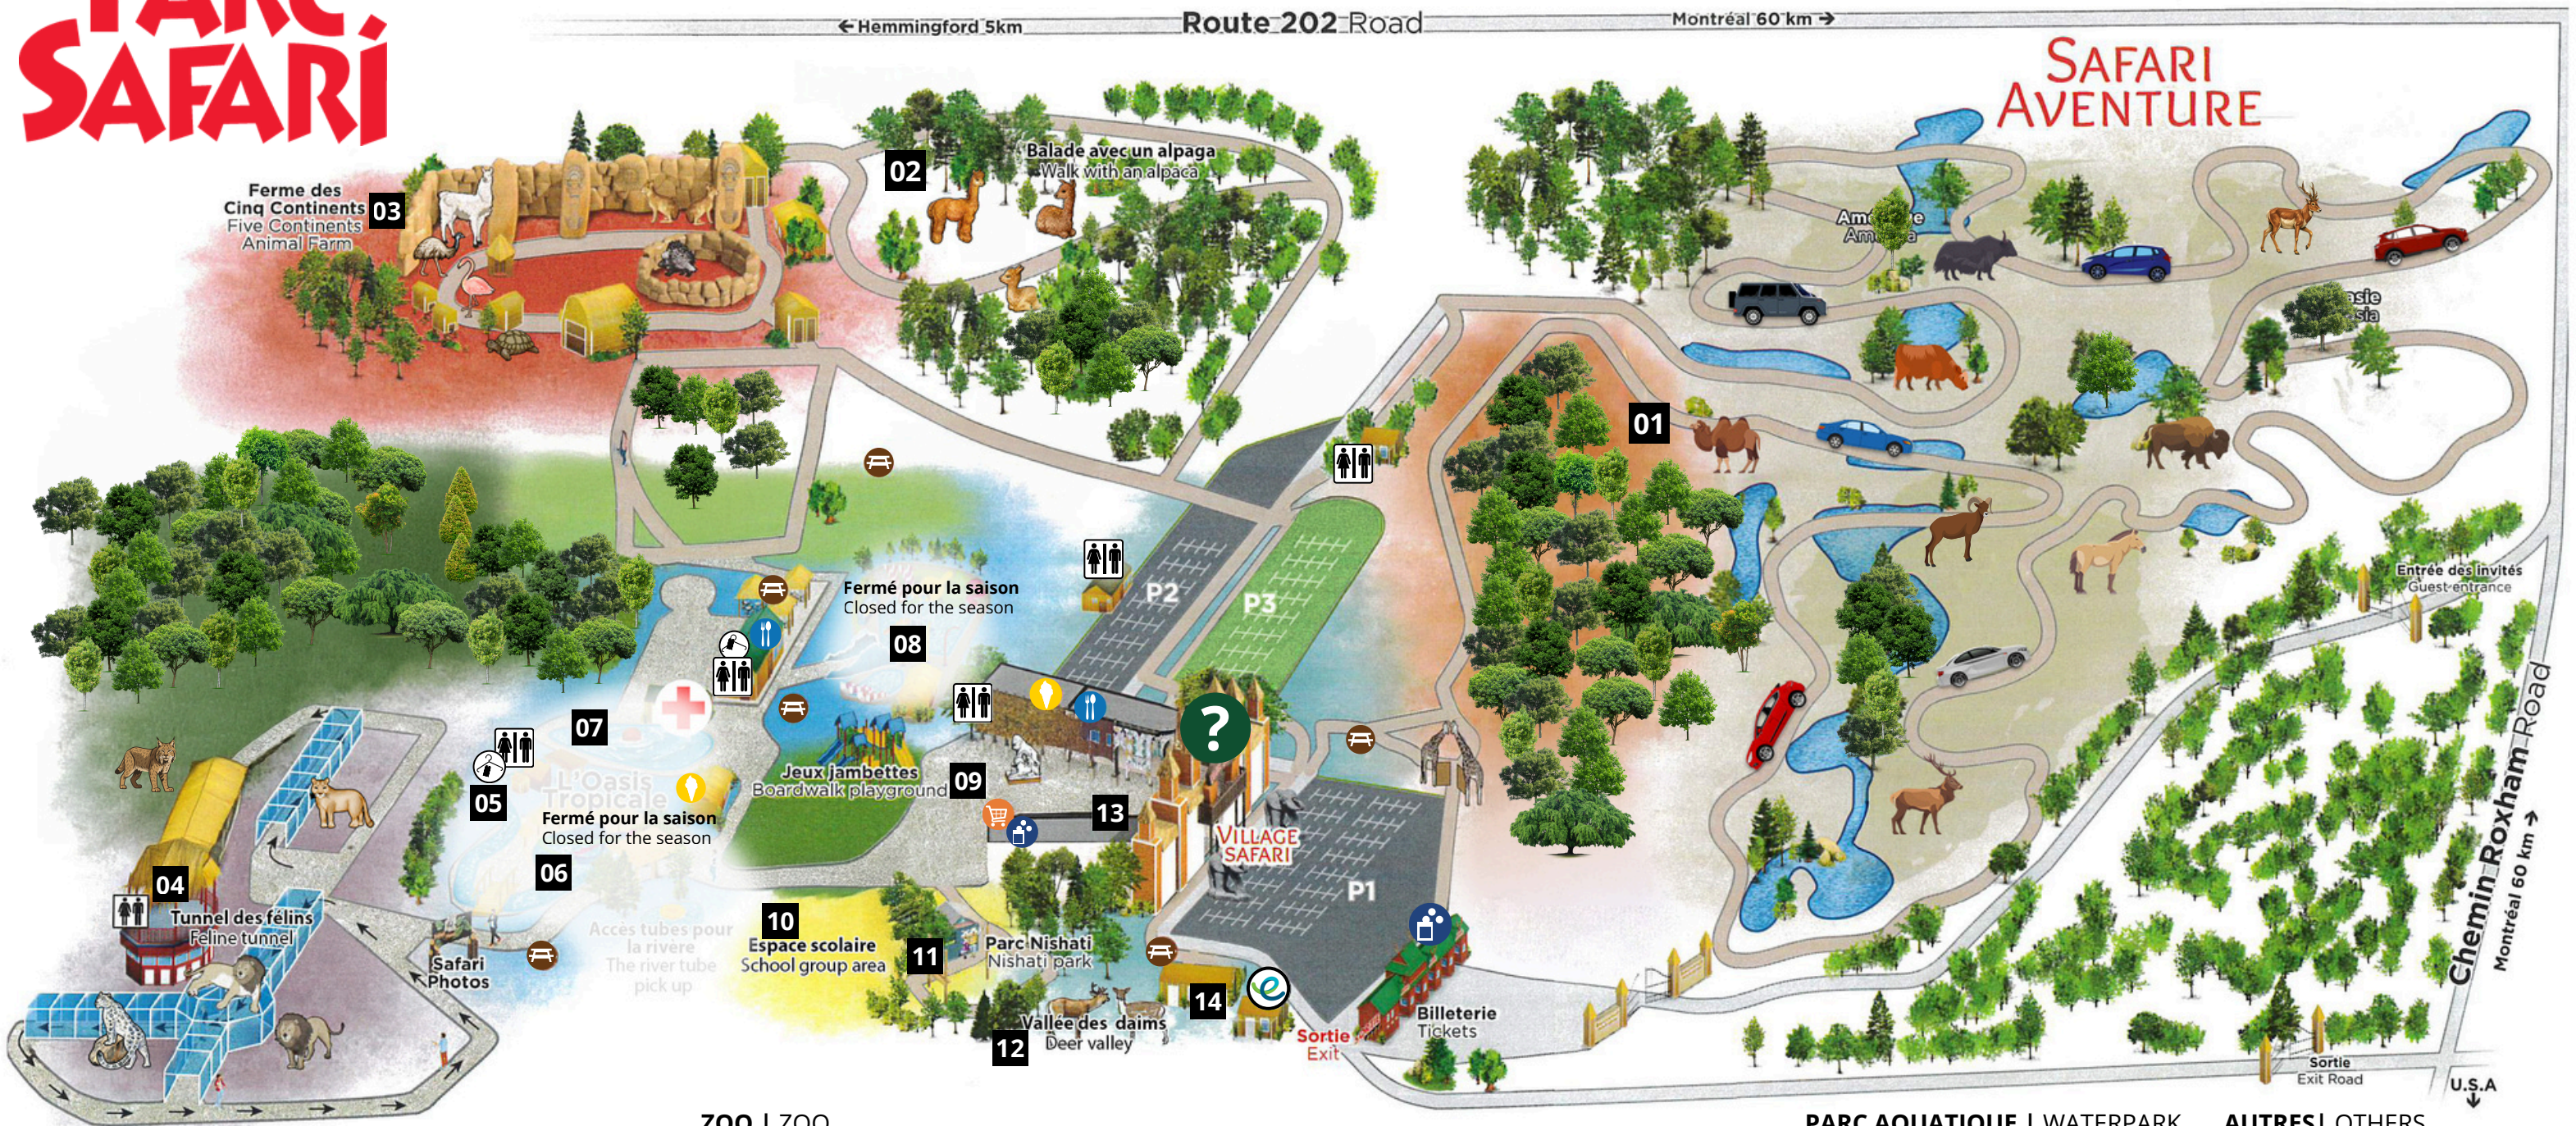

PARC SAFARI

ZOO | ZOO

01 Safari Aventure Safari Adventure

Bison | Bison
 Cerf de Virginie | White-tailed deer
 Cerf du père David | Père David's deer
 Cerf rouge | Red deer
 Chameau | Camel
 Chevaux de Przewalski | Przewalski horse
 Daim | Fallow deer
 Dromadaire | Dromadary
 Mouflon corse | Corsican mouflon
 Onagre | Onager
 Vache highland | Highland cattle
 Wapiti | Elk
 Yack | Yak

02 Balade avec un alpaga (\$) | Walk with an alpaca (\$)

03 Ferme des cinq continents
 Five continents animal farm
 Alpaga | Alpaca
 Âne | Donkey
 Caille | Quail
 Fennec | Fennec fox
 Flamand rose | Flamingo
 Grue du Canada | Sandhill crane
 Lama | Lama
 Mara de Patagonie | Patagonian mara
 Nandou | Greater rhea
 Paon | Peafowl
 Suricate | Meerkat
 Et plus | And more

PARC AQUATIQUE | WATERPARK

05 Rivière River

04 Tunnel des félins
 Feline tunnel
 Cougar | Cougar
 Lion d'Afrique | African lion
 Panthère des neiges | Snow leopard
 Lynx du Canada | Canada Lynx
 06 Oasis
 07 Piscine à vagues
 Wave pool
 08 Lagon
 Lagoon

- Kiosque d'information et maison des passeports
Information booth and passport office
- Nourriture pour animaux
Animal feed
- Restaurants
Restaurants
- Boutique
Gift Shop
- Stationnement avec bornes électriques
Parking with charging stations