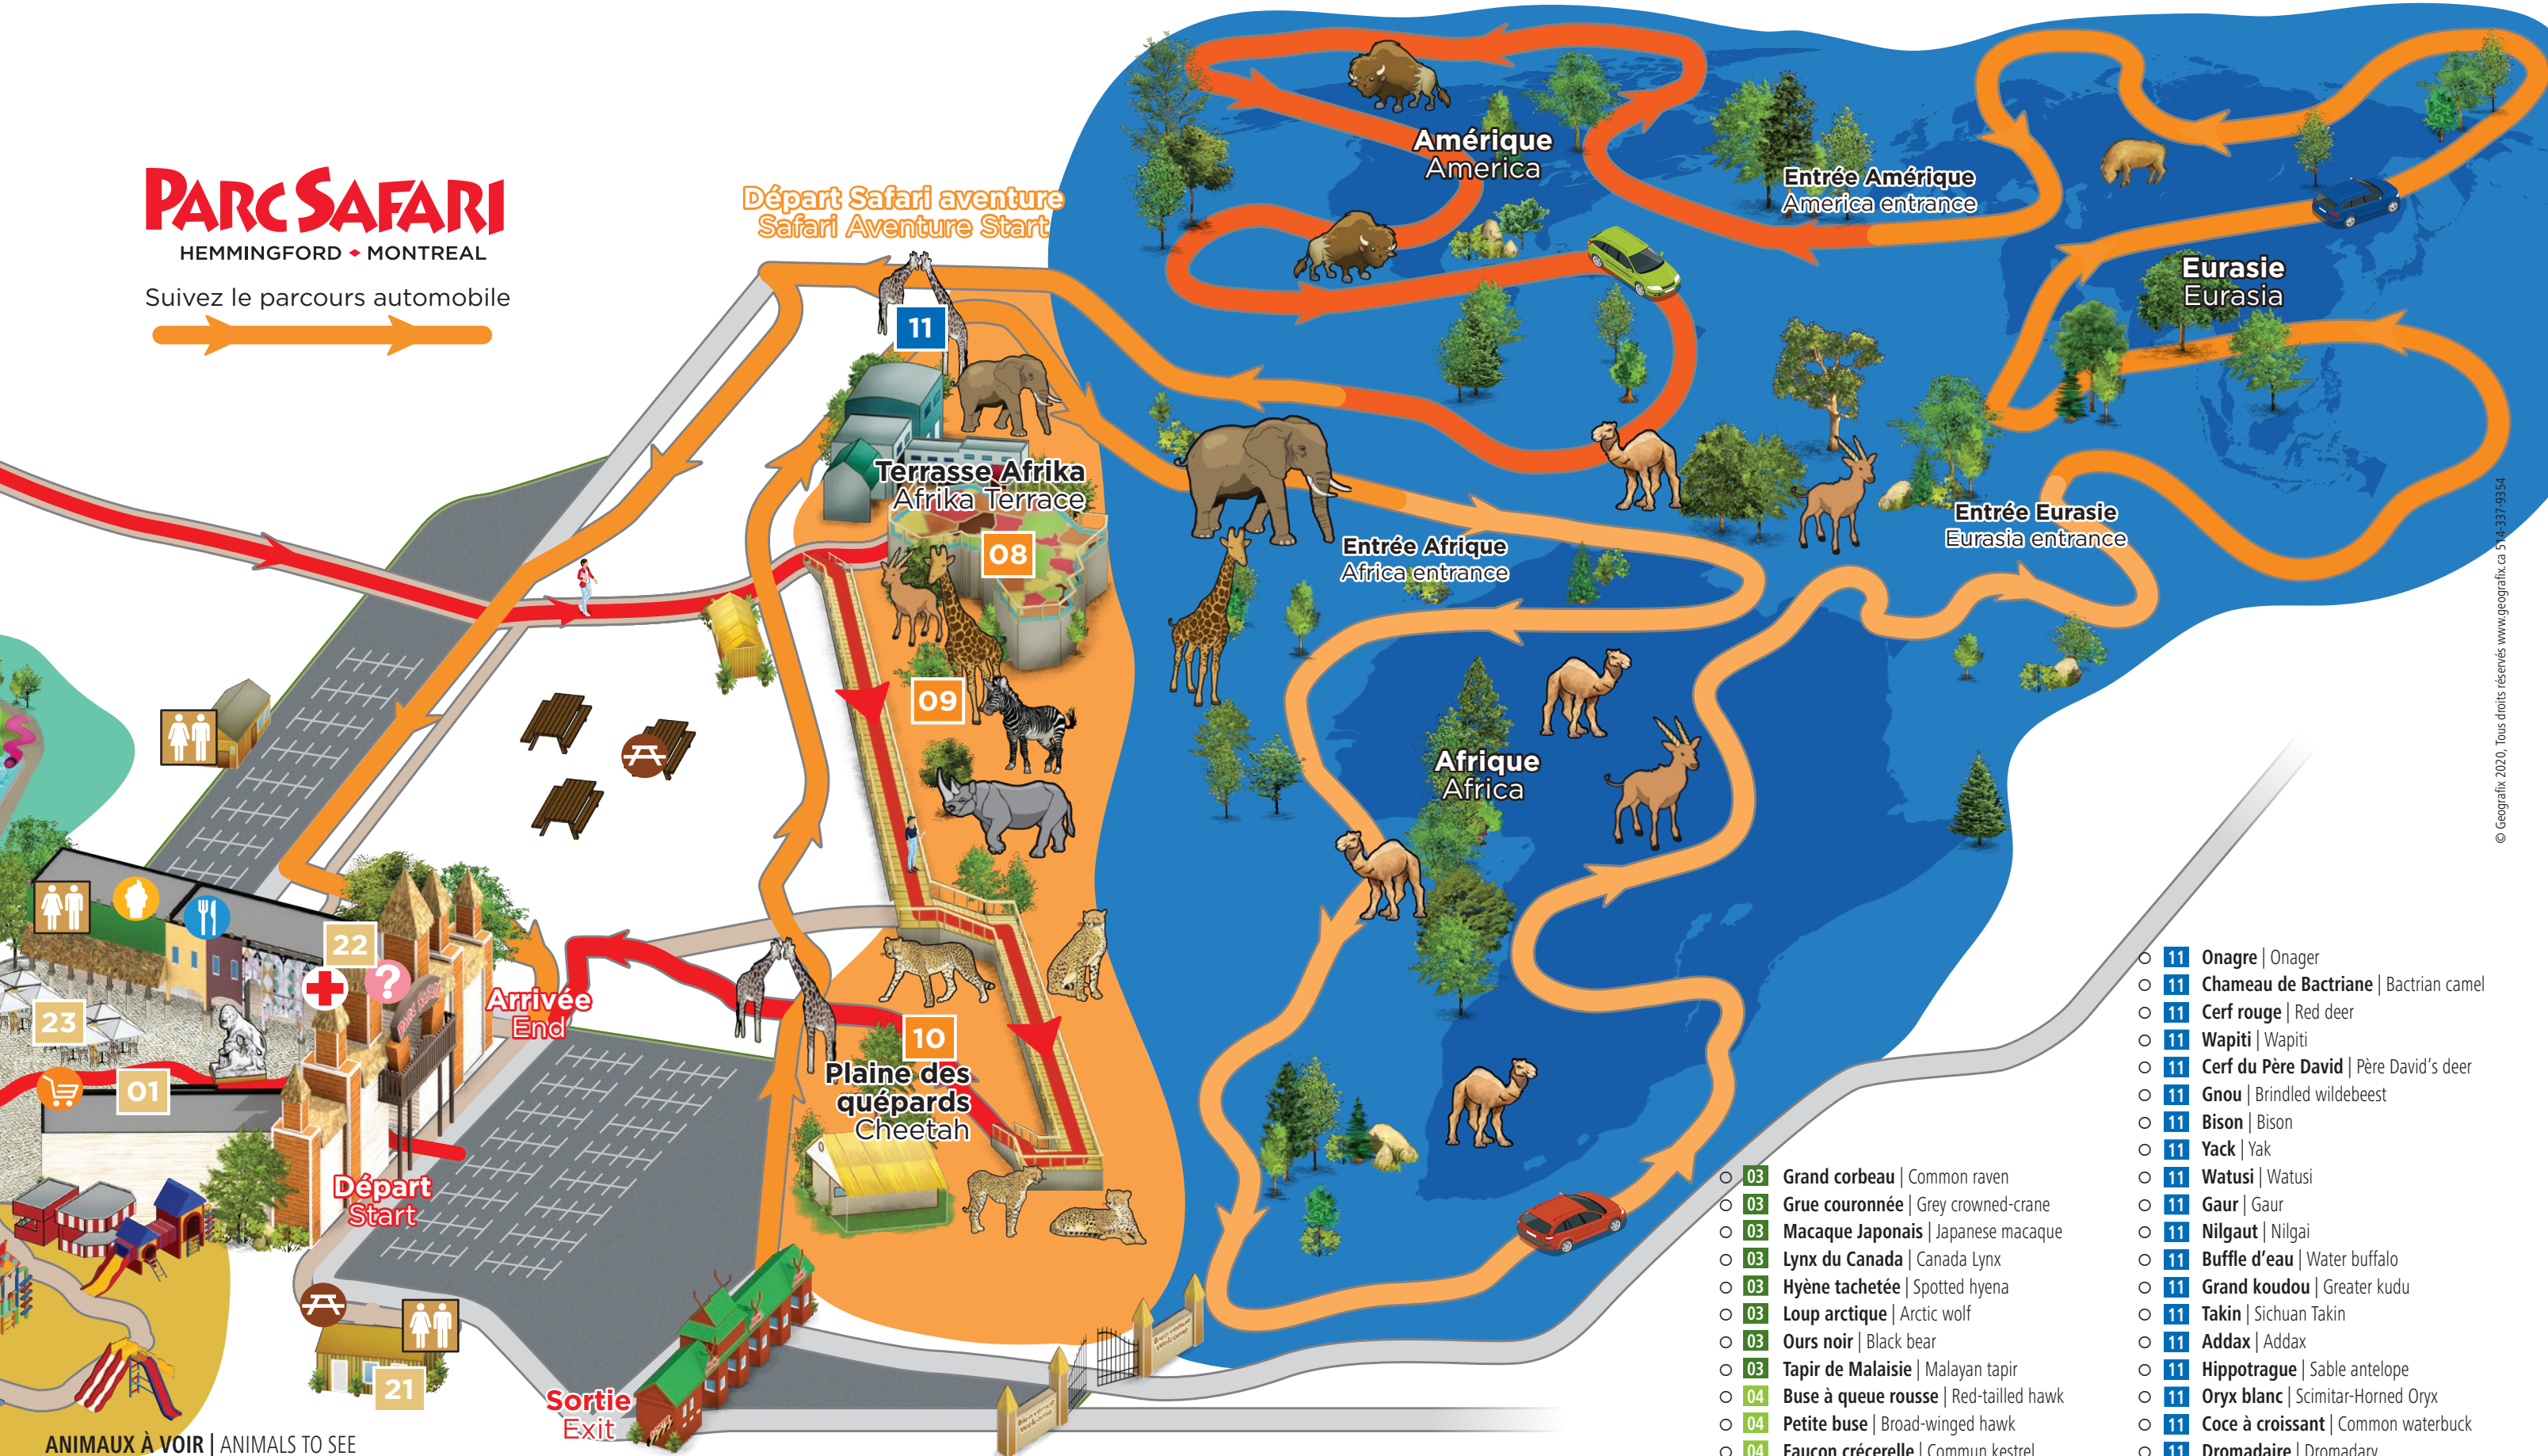

Suivez le parcours animalier  
Follow the animal trail

Obligatoire : Suivez le chemin  
Mandatory : Follow the path

## SECTEUR ANIMALIER | ANIMAL AREA

- 02 Tunnel des félins Feline's Tunnel
- 03 Passerelle Olduvai Olduvai Walkway
- 04 Jardins des oiseaux Bird's Garden
- 05 Scène Camp Safari Camp Safari stage
- 06 Ferme des Cinq Continents Five Continents Animal Farm
- 07 Sentier des daims Deer trail
- 08 Terrasse Afrika Afrika Terrace
- 09 Plaine d'Afrique African Plain
- 10 Plaine des quépards Cheetah
- 11 Safari Aventure Safari Adventure  
Circuit en voiture Drive-thru
- 12 Safari Expedition Safari Expedition \$

## AQUAPARC SAFARI | SAFARI AQUAPARK

- 13 Oasis Tropicale Tropical Oasis
- Descente en tube Le Nil The Nil Tube ride \$
- Boule à vagues Wave ball pool
- 16 Pataugeoire Dino Dino paddling pool
- 17 Lagon des Dauphins Dolphin's Lagoon

# PARC SAFARI

HEMMINGFORD • MONTREAL

Suivez le parcours automobile