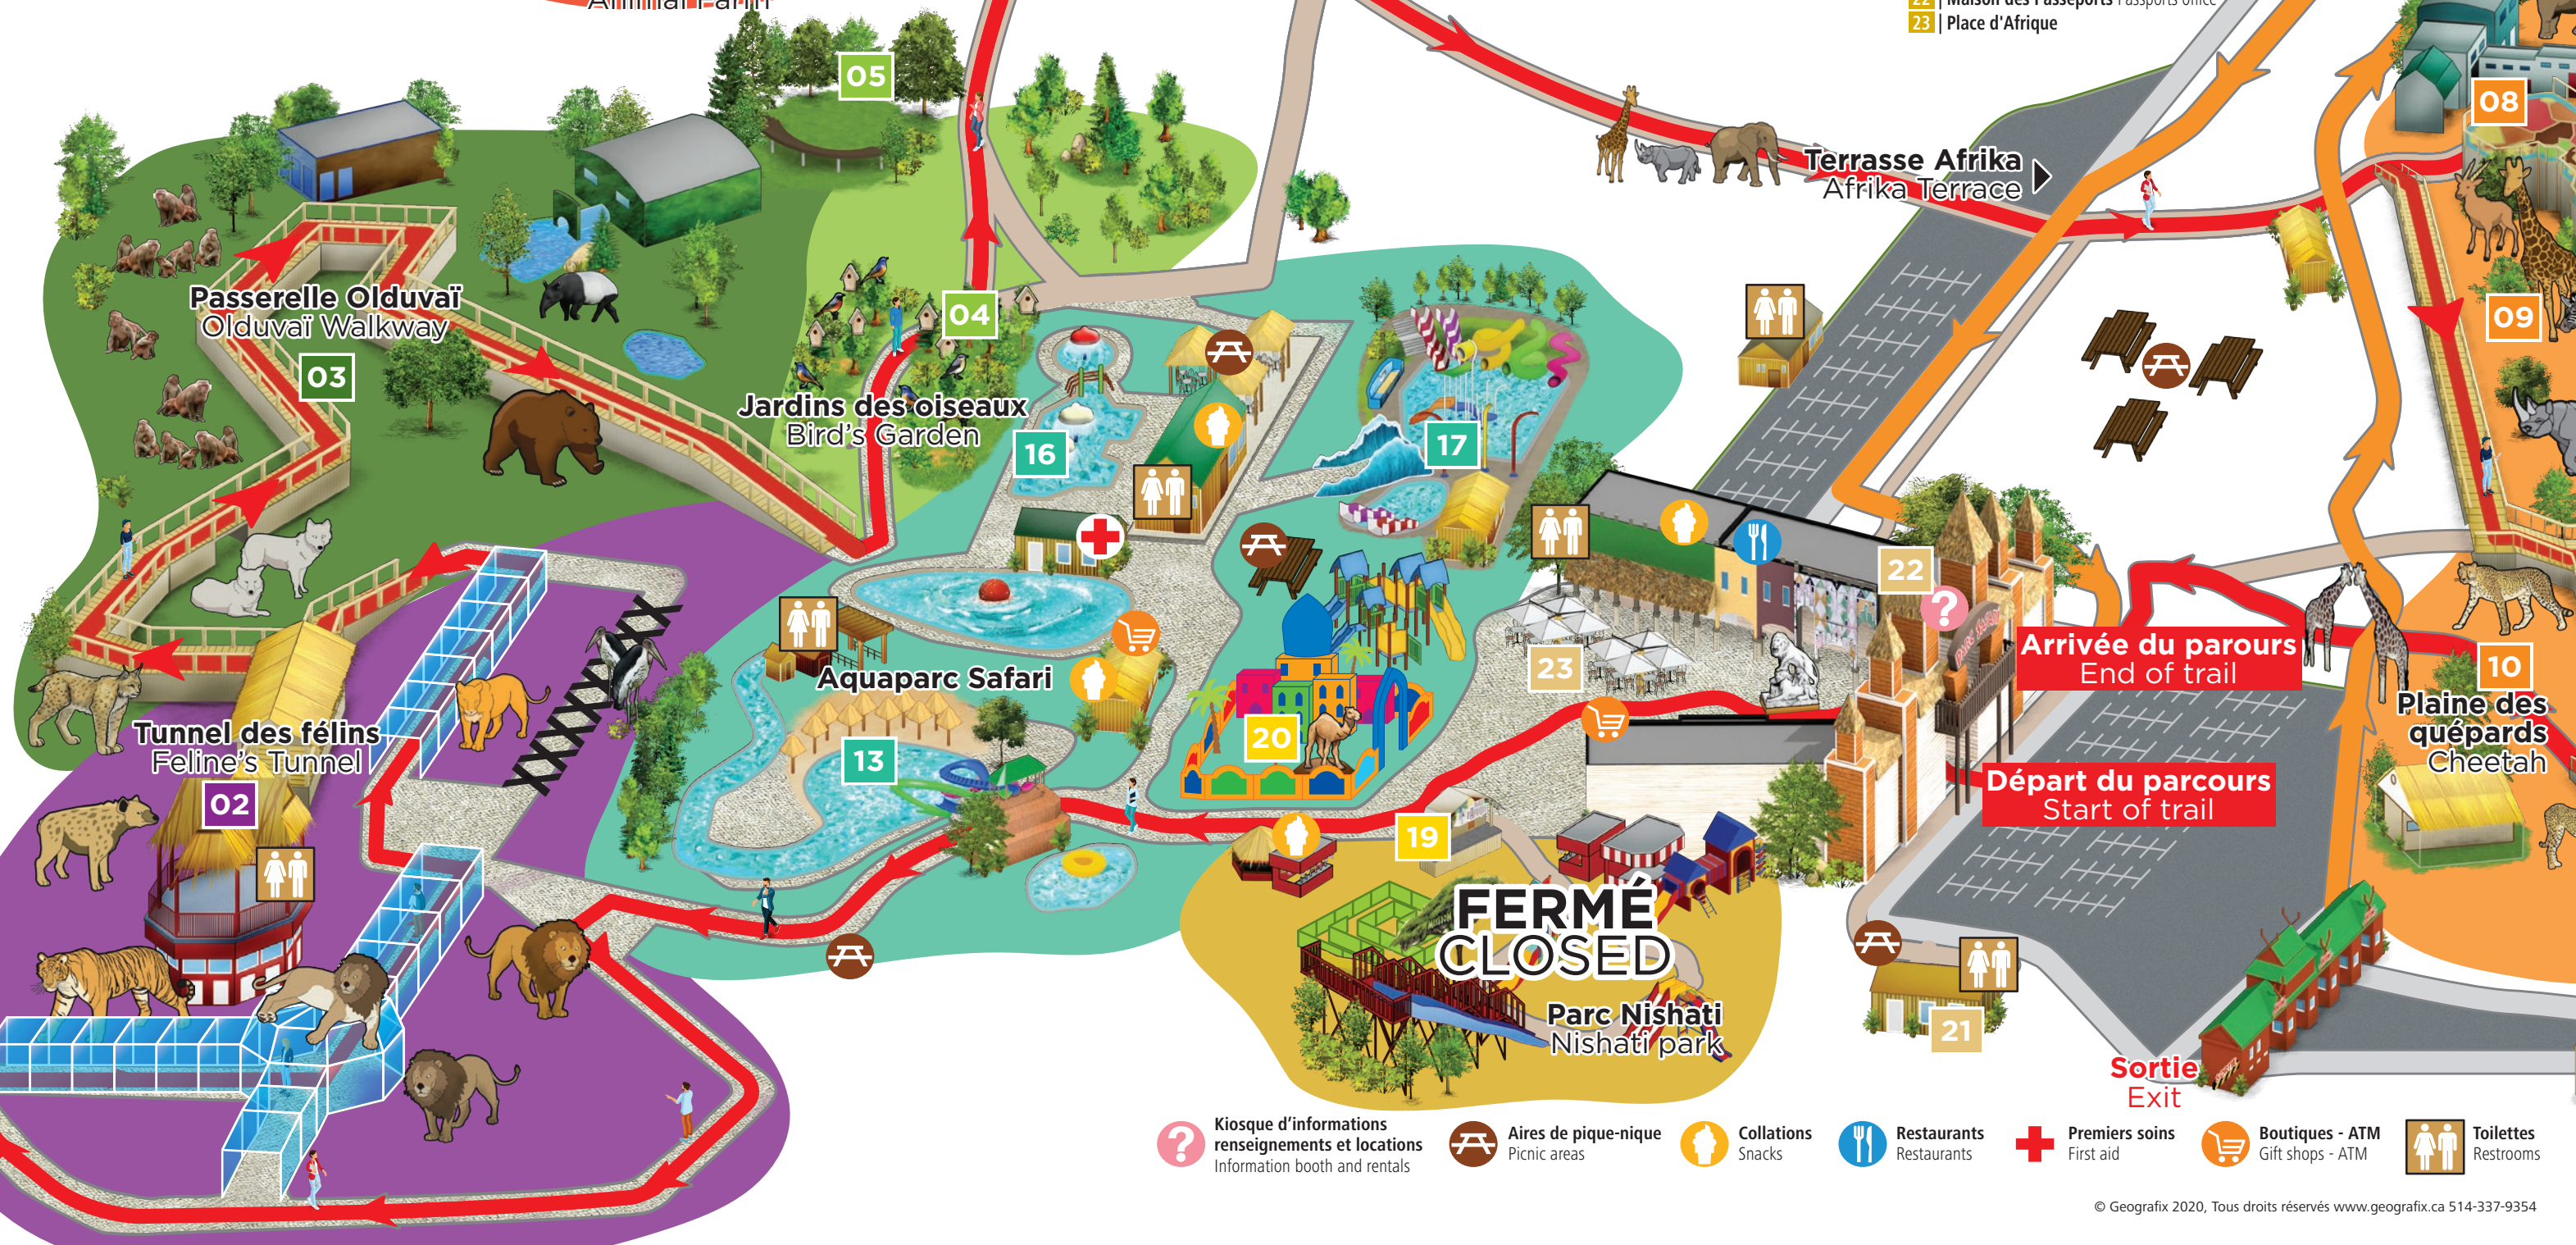

- ? Kiosque d'informations renseignements et locations
  Information booth and rentals
- Aires de pique-nique Picnic areas
- Collations Snacks
- Restaurants Restaurants
- Premiers soins First aid
- Boutiques - ATM Gift shops - ATM
- Toilettes Restrooms